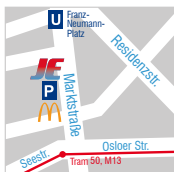

Wedding

Markstraße 14
13409 Berlin
neben Kaufland, U(8)-Bhf. Franz-Neumann-Platz
Tel.: 030-484 786 80
Fax: 030-484 781 63
wedding@je-computer.de

Öffnungszeiten
Mo - Fr: 10.00 - 19.00 Uhr
Sa: 10.00 - 16.00 Uhr