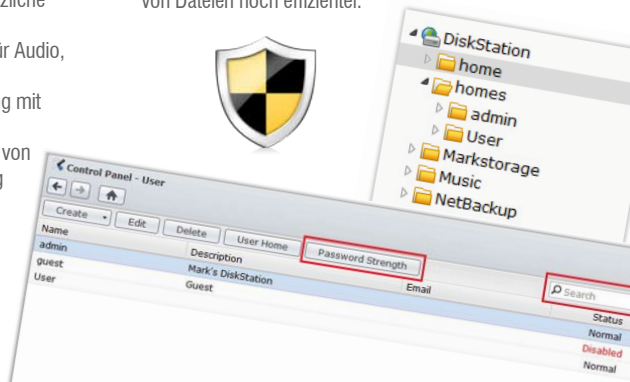

Konto & Berechtigung

Erstellen Sie mühelos lokale Konten und Gruppen. DSM 3.2 unterstützt die nahtlose Integration in Windows® ADS und den LDAP-Verzeichnisserver. Administratoren können mit dem Verzeichnisserver-Paket von Synology zudem einen LDAP-basierten Verzeichnisserver aufbauen. Richten Sie Berechtigungen und Zugriffsrechte ein. Durch die volle Unterstützung für Windows® ACL wird die Kontrolle von Dateien noch effizienter.